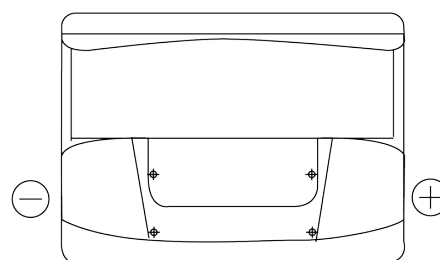

Sortimentsoversikt

Batterier til Biler og lette kjøretøy

Classic EC550

Art.nr.	EC550
Technology	Flooded
EAN/GTIN	3661024034807
Spenning	12 V
Kapasitet	55 Ah
CCA	460 A
Lengde	242 mm
Bredde	175 mm
Høyde	190 mm
Kasse	L02
Polstilling	ETN 0
Poltype	EN taper post
Festeknast	B13
Vekt (kan variere)	13.50 kg

Polstilling**Poltype**

Positive Terminal

Negative Terminal

Festeknast

Design, egenskaper og tekniske spesifikasjoner kan endres uten forvarsel. Vi fraskriver oss enhver representasjon eller garanti, uttrykt eller underforstått, angående dataene eller anbefalingene, og skal under ingen omstendigheter holdes ansvarlig for tap eller skade som hevdes å ha oppstått som et resultat. Noen produkter kan være utilgjengelig i ditt lokale marked.