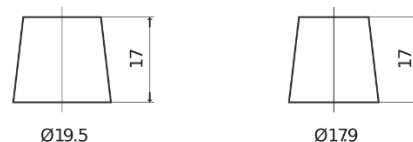

Sortimentsoversikt

Batterier til Biler og lette kjøretøy

Classic EC550

Art.nr.	EC550
Technology	Flooded
EAN/GTIN	3661024034807
Spenning	12 V
Kapasitet	55 Ah
CCA	460 A
Lengde	242 mm
Bredde	175 mm
Høyde	190 mm
Kasse	L02
Polstilling	ETN 0
Poltype	EN taper post
Festeknast	B13
Vekt (kan variere)	13.50 kg

Polstilling

Poltype

Festeknast

Design, egenskaper og tekniske spesifikasjoner kan endres uten forvarsel. Vi fraskriver oss enhver representasjon eller garanti, uttrykt eller underforstått, angående dataene eller anbefalingene, og skal under ingen omstendigheter holdes ansvarlig for tap eller skade som hevdes å ha oppstått som et resultat. Noen produkter kan være utilgjengelig i ditt lokale marked.