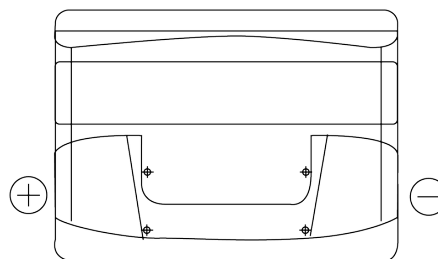

### Excell EB501

Art.nr.	EB501
Technology	Flooded
EAN/GTIN	3661024034524
Spenning	12 V
Kapasitet	50 Ah
CCA	450 A
Lengde	207 mm
Bredde	175 mm
Høyde	190 mm
Kasse	L01
Polstilling	ETN 1
Poltype	EN taper post
Festeknast	B13
Vekt (kan variere)	12.20 kg

#### Poltype

Ø19.5

Ø17.9

Positive Terminal

Negative Terminal