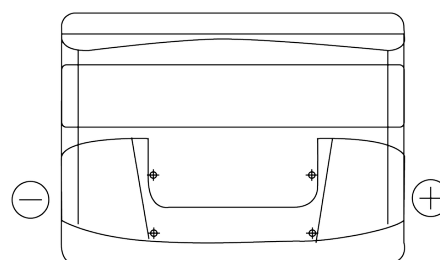

**Sortimentsoversikt**

Batterier til Biler og lette kjøretøy

**Excell EB500**

Art.nr.	EB500
Technology	Flooded
EAN/GTIN	3661024034517
Spenning	12 V
Kapasitet	50 Ah
CCA	450 A
Lengde	207 mm
Bredde	175 mm
Høyde	190 mm
Kasse	L01
Polstilling	ETN 0
Poltype	EN taper post
Festeknast	B13
Vekt (kan variere)	12.10 kg

**Polstilling****Poltype**

Positive Terminal

Negative Terminal

**Festeknast**

Design, egenskaper og tekniske spesifikasjoner kan endres uten forvarsel. Vi fraskriver oss enhver representasjon eller garanti, uttrykt eller underforstått, angående dataene eller anbefalingene, og skal under ingen omstendigheter holdes ansvarlig for tap eller skade som hevdes å ha oppstått som et resultat. Noen produkter kan være utilgjengelig i ditt lokale marked.