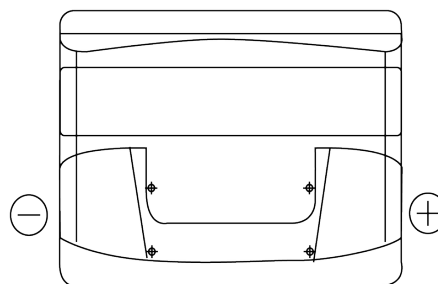

Sortimentsoversikt

Batterier til Biler og lette kjøretøy

Classic EC440

Art.nr.	EC440
Technology	Flooded
EAN/GTIN	3661024034784
Spenning	12 V
Kapasitet	44 Ah
CCA	360 A
Lengde	207 mm
Bredde	175 mm
Høyde	190 mm
Kasse	L01
Polstilling	ETN 0
Poltype	EN taper post
Festeknast	B13
Vekt (kan variere)	11.10 kg

Polstilling**Poltype**

Positive Terminal

Negative Terminal

Festeknast

Design, egenskaper og tekniske spesifikasjoner kan endres uten forvarsel. Vi fraskriver oss enhver representasjon eller garanti, uttrykt eller underforstått, angående dataene eller anbefalingene, og skal under ingen omstendigheter holdes ansvarlig for tap eller skade som hevdes å ha oppstått som et resultat. Noen produkter kan være utilgjengelig i ditt lokale marked.