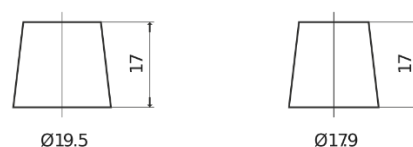

Sortimentsoversikt

Batterier til Biler og lette kjøretøy

Excell EB440

Art.nr.	EB440
Technology	Flooded
EAN/GTIN	3661024034500
Spenning	12 V
Kapasitet	44 Ah
CCA	400 A
Lengde	175 mm
Bredde	175 mm
Høyde	190 mm
Kasse	L00
Polstilling	ETN 0
Poltype	EN taper post
Festeknast	B13
Vekt (kan variere)	10.70 kg

Polstilling

Poltype

Festeknast

Design, egenskaper og tekniske spesifikasjoner kan endres uten forvarsel. Vi fraskriver oss enhver representasjon eller garanti, uttrykt eller underforstått, angående dataene eller anbefalingene, og skal under ingen omstendigheter holdes ansvarlig for tap eller skade som hevdes å ha oppstått som et resultat. Noen produkter kan være utilgjengelig i ditt lokale marked.