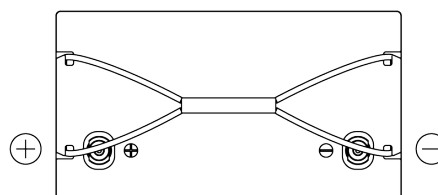

Sortimentsoversikt

Batterier til Marine og fritid

Equipment Li-Ion EV1300/24

Art.nr.	EV1300/24
Technology	Li-Ion
EAN/GTIN	3661024037693
Spenning	24 V
Kapasitet	50 Ah
Watt hour	1300 Wh
Lengde	307 mm
Bredde	170 mm
Høyde	216 mm
Kasse	G77
Polstilling	ETN 1
Poltype	Female M8
Festeknast	B0
Vekt (kan variere)	12.00 kg

Polstilling

Poltype