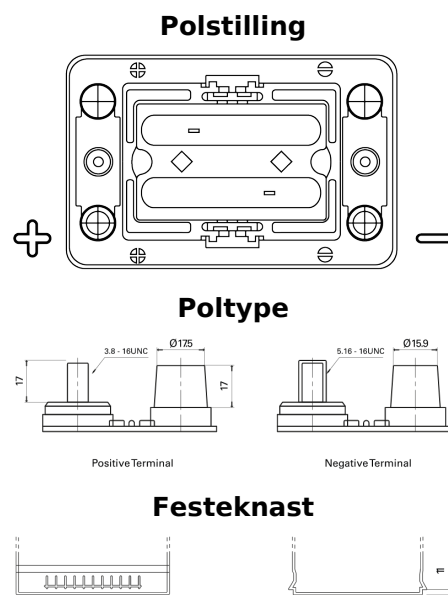

Sortimentsoversikt

Batterier til Lastebil, buss, maskiner, jordbruk

PowerPRO Agri&Construction EJ050C

Art.nr.	EJ050C
Technology	AGM
EAN/GTIN	3661024036979
Spenning	12 V
Kapasitet	50 Ah
CCA	800 A
Lengde	260 mm
Bredde	173 mm
Høyde	206 mm
Kasse	G34
Polstilling	ETN 1
Poltype	SAE M 3/8"- 5/16" taper&stud
Festeknast	B7
Vekt (kan variere)	17.90 kg