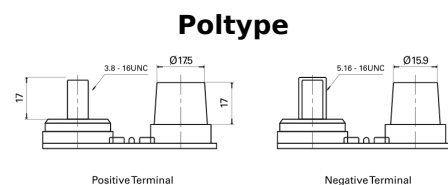

Sortimentsoversikt

Batterier til Marine og fritid

Start AGM EM1000

Art.nr.	EM1000
Technology	AGM
EAN/GTIN	3661024036023
Spenning	12 V
Kapasitet	50 Ah
CCA	800 A
MCA	1000
Lengde	260 mm
Bredde	173 mm
Høyde	206 mm
Kasse	G34
Polstilling	ETN 1
Poltype	SAE M 3/8" - 5/16" taper&stud
Festeknast	B7
Vekt (kan variere)	17.90 kg