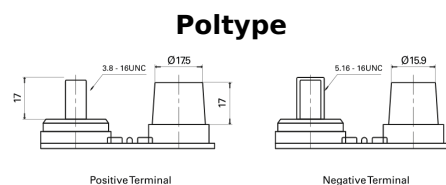

Sortimentsoversikt

Batterier til Marine og fritid

Dual AGM EP450

Art.nr.	EP450
Technology	AGM
EAN/GTIN	3661024035972
Spenning	12 V
Kapasitet	50 Ah
CCA	750 A
Watt hour	450 Wh
Lengde	260 mm
Bredde	173 mm
Høyde	206 mm
Kasse	G34
Polstilling	ETN 1
Poltype	SAE M 3/8" - 5/16" taper&stud
Festeknast	B7
Vekt (kan variere)	18.60 kg