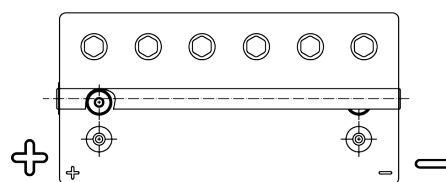

Polstilling