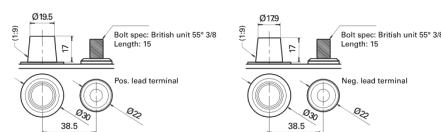

Sortimentsoversikt

Batterier til Marine og fritid

Start AGM EM960

Art.nr.	EM960
Technology	AGM
EAN/GTIN	3661024036016
Spenning	12 V
Kapasitet	100 Ah
CCA	800 A
MCA	960
Lengde	330 mm
Bredde	173 mm
Høyde	240 mm
Kasse	G31
Polstilling	ETN 1
Poltype	SAE M 3/8" taper&stud
Festeknast	B0
Vekt (kan variere)	31.00 kg

Polstilling

Poltype

Festeknast

Design, egenskaper og tekniske spesifikasjoner kan endres uten forvarsel. Vi fraskriver oss enhver representasjon eller garanti, uttrykt eller underforstått, angående dataene eller anbefalingene, og skal under ingen omstendigheter holdes ansvarlig for tap eller skade som hevdes å ha oppstått som et resultat. Noen produkter kan være utilgjengelig i ditt lokale marked.