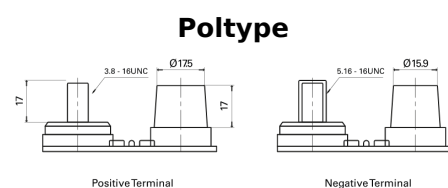

Sortimentsoversikt

Batterier til Marine og fritid

Dual AGM EP900

Art.nr.	EP900
Technology	AGM
EAN/GTIN	3661024035965
Spenning	12 V
Kapasitet	100 Ah
CCA	800 A
Watt hour	900 Wh
Lengde	330 mm
Bredde	173 mm
Høyde	240 mm
Kasse	G31
Polstilling	ETN 1
Poltype	SAE M 3/8"- 5/16" taper&stud
Festeknast	B0
Vekt (kan variere)	31.00 kg