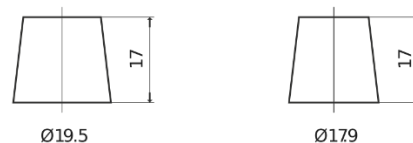

Sortimentsoversikt

Batterier til Lastebil, buss, maskiner, jordbruk

PowerPRO Agri&Construction EJ1355

Art.nr.	EJ1355
Technology	Flooded
EAN/GTIN	3661024036955
Spenning	12 V
Kapasitet	135 Ah
CCA	1000 A
Lengde	514 mm
Bredde	175 mm
Høyde	210 mm
Kasse	DB8
Polstilling	ETN 3
Poltype	EN taper post
Festeknast	B3
Vekt (kan variere)	36.00 kg

Polstilling

Poltype

Festeknast

Design, egenskaper og tekniske spesifikasjoner kan endres uten forvarsel. Vi fraskriver oss enhver representasjon eller garanti, uttrykt eller underforstått, angående dataene eller anbefalingene, og skal under ingen omstendigheter holdes ansvarlig for tap eller skade som hevdes å ha oppstått som et resultat. Noen produkter kan være utilgjengelig i ditt lokale marked.