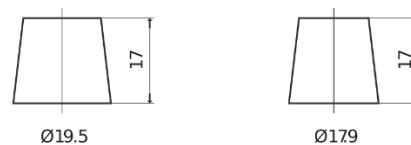

Sortimentsoversikt

Batterier til Biler og lette kjøretøy

Premium EA955

Art.nr.	EA955
Technology	Flooded
EAN/GTIN	3661024034197
Spenning	12 V
Kapasitet	95 Ah
CCA	800 A
Lengde	306 mm
Bredde	173 mm
Høyde	222 mm
Kasse	D31
Polstilling	ETN 1
Poltype	EN taper post
Festeknast	Korean B1
Vekt (kan variere)	21.40 kg

Polstilling

Poltype

Festeknast

Design, egenskaper og tekniske spesifikasjoner kan endres uten forvarsel. Vi fraskriver oss enhver representasjon eller garanti, uttrykt eller underforstått, angående dataene eller anbefalingene, og skal under ingen omstendigheter holdes ansvarlig for tap eller skade som hevdes å ha oppstått som et resultat. Noen produkter kan være utilgjengelig i ditt lokale marked.