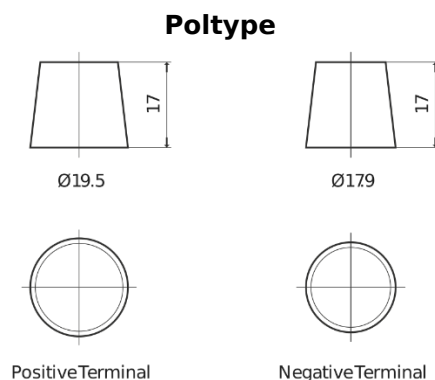

Sortimentsoversikt

Batterier til Biler og lette kjøretøy

EFB EL955

Art.nr.	EL955
Technology	EFB
EAN/GTIN	3661024036740
Spenning	12 V
Kapasitet	95 Ah
CCA	800 A
Lengde	306 mm
Bredde	173 mm
Høyde	222 mm
Kasse	D31
Polstilling	ETN 1
Poltype	EN taper post
Festeknast	Korean B1
Vekt (kan variere)	21.80 kg