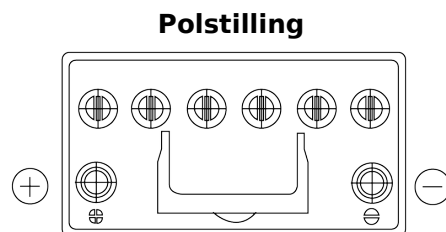

Sortimentsoversikt

Batterier til Biler og lette kjøretøy

EFB EL955

Art.nr.	EL955
Technology	EFB
EAN/GTIN	3661024036740
Spenning	12 V
Kapasitet	95 Ah
CCA	800 A
Lengde	306 mm
Bredde	173 mm
Høyde	222 mm
Kasse	D31
Polstilling	ETN 1
Poltype	EN taper post
Festeknast	Korean B1
Vekt (kan variere)	21.80 kg