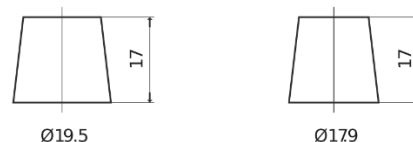

Sortimentsoversikt

Batterier til Biler og lette kjøretøy

EFB EL954

Art.nr.	EL954
Technology	EFB
EAN/GTIN	3661024036733
Spenning	12 V
Kapasitet	95 Ah
CCA	800 A
Lengde	306 mm
Bredde	173 mm
Høyde	222 mm
Kasse	D31
Polstilling	ETN 0
Poltype	EN taper post
Festeknast	Korean B1
Vekt (kan variere)	21.80 kg

Polstilling

Poltype

Festeknast

Design, egenskaper og tekniske spesifikasjoner kan endres uten forvarsel. Vi fraskriver oss enhver representasjon eller garanti, uttrykt eller underforstått, angående dataene eller anbefalingene, og skal under ingen omstendigheter holdes ansvarlig for tap eller skade som hevdes å ha oppstått som et resultat. Noen produkter kan være utilgjengelig i ditt lokale marked.