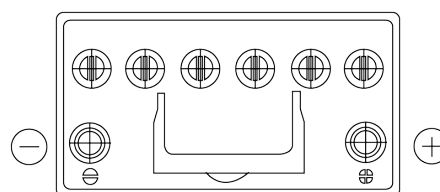

Sortimentsoversikt

Batterier til Biler og lette kjøretøy

EFB EL954

Art.nr.	EL954
Technology	EFB
EAN/GTIN	3661024036733
Spenning	12 V
Kapasitet	95 Ah
CCA	800 A
Lengde	306 mm
Bredde	173 mm
Høyde	222 mm
Kasse	D31
Polstilling	ETN 0
Poltype	EN taper post
Festeknast	Korean B1
Vekt (kan variere)	21.80 kg

Polstilling