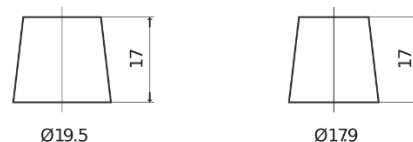

Sortimentsoversikt

Batterier til Biler og lette kjøretøy

Excell EB955

Art.nr.	EB955
Technology	Flooded
EAN/GTIN	3661024034463
Spenning	12 V
Kapasitet	95 Ah
CCA	760 A
Lengde	306 mm
Bredde	173 mm
Høyde	222 mm
Kasse	D31
Polstilling	ETN 1
Poltype	EN taper post
Festeknast	Korean B1
Vekt (kan variere)	20.60 kg

Polstilling

Poltype

Festeknast

Design, egenskaper og tekniske spesifikasjoner kan endres uten forvarsel. Vi fraskriver oss enhver representasjon eller garanti, uttrykt eller underforstått, angående dataene eller anbefalingene, og skal under ingen omstendigheter holdes ansvarlig for tap eller skade som hevdes å ha oppstått som et resultat. Noen produkter kan være utilgjengelig i ditt lokale marked.