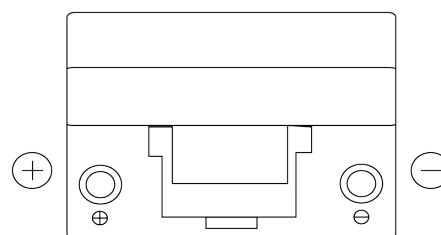

Sortimentsoversikt

Batterier til Biler og lette kjøretøy

Excell EB955

Art.nr.	EB955
Technology	Flooded
EAN/GTIN	3661024034463
Spenning	12 V
Kapasitet	95 Ah
CCA	760 A
Lengde	306 mm
Bredde	173 mm
Høyde	222 mm
Kasse	D31
Polstilling	ETN 1
Poltype	EN taper post
Festeknast	Korean B1
Vekt (kan variere)	20.60 kg

Polstilling