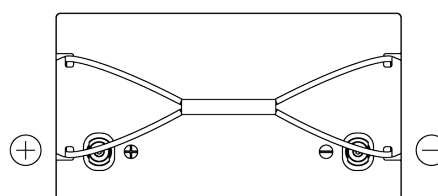

Polstilling

Poltype