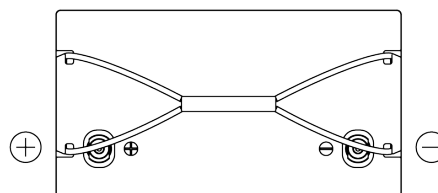

Art.nr.	EV640
Technology	Li-Ion
EAN/GTIN	3661024037662
Spenning	12 V
Kapasitet	50 Ah
Watt hour	640 Wh
Lengde	306 mm
Bredde	173 mm
Høyde	222 mm
Kasse	D31
Polstilling	ETN 1
Poltype	Female M8
Festeknast	B0
Vekt (kan variere)	9.00 kg

Polstilling