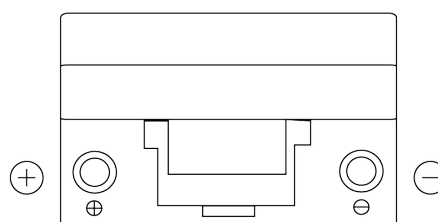

Sortimentsoversikt

Batterier til Marine og fritid

Dual EFB EZ650

Art.nr.	EZ650
Technology	EFB
EAN/GTIN	3661024037648
Spenning	12 V
Kapasitet	75 Ah
CCA	750 A
Watt hour	650 Wh
Lengde	260 mm
Bredde	173 mm
Høyde	222 mm
Kasse	D26
Polstilling	ETN 1
Poltype	EN taper post
Festeknast	B0
Vekt (kan variere)	19.00 kg

Polstilling

Poltype

Positive Terminal

Negative Terminal

Festeknast

Design, egenskaper og tekniske spesifikasjoner kan endres uten forvarsel. Vi fraskriver oss enhver representasjon eller garanti, uttrykt eller underforstått, angående dataene eller anbefalingene, og skal under ingen omstendigheter holdes ansvarlig for tap eller skade som hevdes å ha oppstått som et resultat. Noen produkter kan være utilgjengelig i ditt lokale marked.