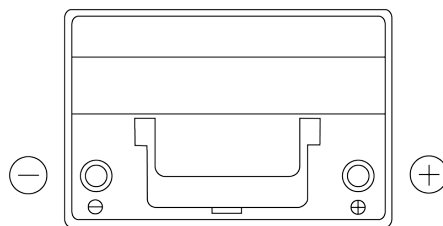

Polstilling