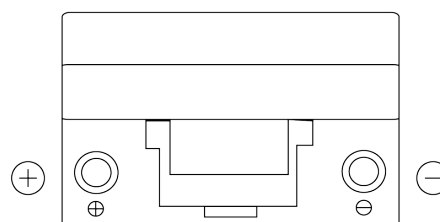

Sortimentsoversikt

Batterier til Biler og lette kjøretøy

Excell EB705

Art.nr.	EB705
Technology	Flooded
EAN/GTIN	3661024034449
Spenning	12 V
Kapasitet	70 Ah
CCA	540 A
Lengde	270 mm
Bredde	173 mm
Høyde	222 mm
Kasse	D26
Polstilling	ETN 1
Poltype	EN taper post
Festeknast	Korean B1+B6
Vekt (kan variere)	16.10 kg

Polstilling**Poltype**

Positive Terminal

Negative Terminal

Festeknast

Design, egenskaper og tekniske spesifikasjoner kan endres uten forvarsel. Vi fraskriver oss enhver representasjon eller garanti, uttrykt eller underforstått, angående dataene eller anbefalingene, og skal under ingen omstendigheter holdes ansvarlig for tap eller skade som hevdes å ha oppstått som et resultat. Noen produkter kan være utilgjengelig i ditt lokale marked.