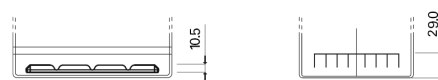

Festeknast

Design, egenskaper og tekniske spesifikasjoner kan endres uten forvarsel. Vi fraskriver oss enhver representasjon eller garanti, uttrykt eller underforstått, angående dataene eller anbefalingene, og skal under ingen omstendigheter holdes ansvarlig for tap eller skade som hevdes å ha oppstått som et resultat. Noen produkter kan være utilgjengelig i ditt lokale marked.