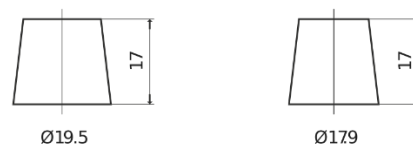

Sortimentsoversikt

Batterier til Marine og fritid

Dual ER350

Art.nr.	ER350
Technology	Flooded
EAN/GTIN	3661024036009
Spenning	12 V
Kapasitet	80 Ah
CCA	510 A
Watt hour	350 Wh
Lengde	270 mm
Bredde	173 mm
Høyde	222 mm
Kasse	D26
Polstilling	ETN 1
Poltype	EN taper post
Festeknast	Korean B1+B6
Vekt (kan variere)	17.40 kg

Polstilling

Poltype

Festeknast

Design, egenskaper og tekniske spesifikasjoner kan endres uten forvarsel. Vi fraskriver oss enhver representasjon eller garanti, uttrykt eller underforstått, angående dataene eller anbefalingene, og skal under ingen omstendigheter holdes ansvarlig for tap eller skade som hevdes å ha oppstått som et resultat. Noen produkter kan være utilgjengelig i ditt lokale marked.