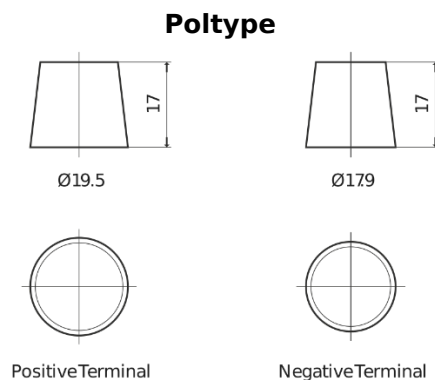

**Sortimentsoversikt**

Batterier til Biler og lette kjøretøy

**EFB EL605**

Art.nr.	EL605
Technology	EFB
EAN/GTIN	3661024036726
Spenning	12 V
Kapasitet	60 Ah
CCA	520 A
Lengde	230 mm
Bredde	173 mm
Høyde	222 mm
Kasse	D23
Polstilling	ETN 1
Poltype	EN taper post
Festeknast	B0
Vekt (kan variere)	15.80 kg