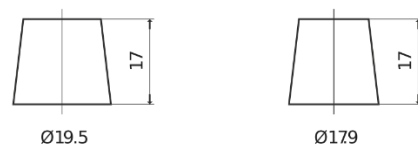

Sortimentsoversikt

Batterier til Biler og lette kjøretøy

Excell EB604

Art.nr.	EB604
Technology	Flooded
EAN/GTIN	3661024034418
Spenning	12 V
Kapasitet	60 Ah
CCA	480 A
Lengde	230 mm
Bredde	173 mm
Høyde	222 mm
Kasse	D23
Polstilling	ETN 0
Poltype	EN taper post
Festeknast	Korean B1
Vekt (kan variere)	14.60 kg

Polstilling

Poltype

Festeknast

Design, egenskaper og tekniske spesifikasjoner kan endres uten forvarsel. Vi fraskriver oss enhver representasjon eller garanti, uttrykt eller underforstått, angående dataene eller anbefalingene, og skal under ingen omstendigheter holdes ansvarlig for tap eller skade som hevdes å ha oppstått som et resultat. Noen produkter kan være utilgjengelig i ditt lokale marked.