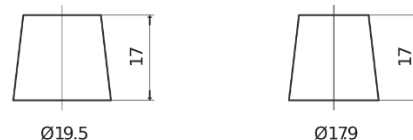

Sortimentsoversikt

Batterier til Lastebil, buss, maskiner, jordbruk

StartPRO EG1806

Art.nr.	EG1806
Technology	Flooded
EAN/GTIN	3661024035507
Spenning	12 V
Kapasitet	180 Ah
CCA	1000 A
Lengde	510 mm
Bredde	218 mm
Høyde	225 mm
Kasse	D09
Polstilling	ETN 4
Poltype	EN taper post
Festeknast	B3
Vekt (kan variere)	43.00 kg

Polstilling

Poltype

Festeknast

Design, egenskaper og tekniske spesifikasjoner kan endres uten forvarsel. Vi fraskriver oss enhver representasjon eller garanti, uttrykt eller underforstått, angående dataene eller anbefalingene, og skal under ingen omstendigheter holdes ansvarlig for tap eller skade som hevdes å ha oppstått som et resultat. Noen produkter kan være utilgjengelig i ditt lokale marked.