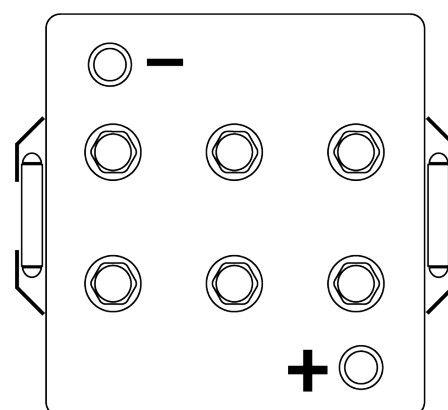

Sortimentsoversikt

Batterier til Marine og fritid

Equipment AGM EQ1000

Art.nr.	EQ1000
Technology	AGM
EAN/GTIN	3661024037471
Spenning	12 V
Kapasitet	120 Ah
Watt hour	1000 Wh
Lengde	286 mm
Bredde	269 mm
Høyde	230 mm
Kasse	D07
Polstilling	ETN 2
Poltype	EN taper post
Festeknast	B0
Vekt (kan variere)	40.00 kg

Polstilling

Poltype

Positive Terminal

Negative Terminal

Festeknast

Design, egenskaper og tekniske spesifikasjoner kan endres uten forvarsel. Vi fraskriver oss enhver representasjon eller garanti, uttrykt eller underforstått, angående dataene eller anbefalingene, og skal under ingen omstendigheter holdes ansvarlig for tap eller skade som hevdes å ha oppstått som et resultat. Noen produkter kan være utilgjengelig i ditt lokale marked.