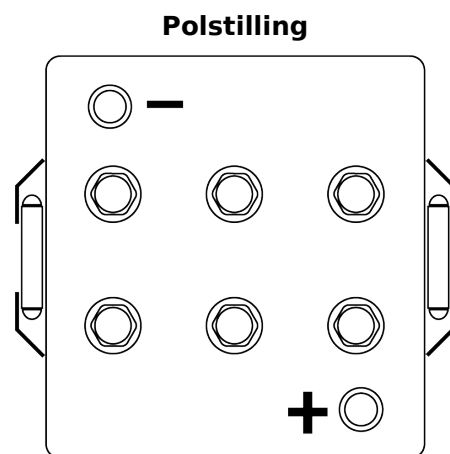

Sortimentsoversikt

Batterier til Marine og fritid

Equipment GEL ES1200

Art.nr.	ES1200
Technology	GEL
EAN/GTIN	3661024035798
Spenning	12 V
Kapasitet	110 Ah
Watt hour	1200 Wh
Lengde	284 mm
Bredde	267 mm
Høyde	223 mm
Kasse	D07
Polstilling	ETN 2
Poltype	EN taper post
Festeknast	B0
Vekt (kan variere)	37.50 kg