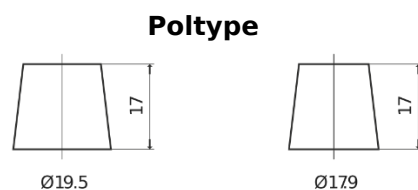

Sortimentsoversikt

Batterier til Marine og fritid

Equipment GEL ES1200

Art.nr.	ES1200
Technology	GEL
EAN/GTIN	3661024035798
Spenning	12 V
Kapasitet	110 Ah
Watt hour	1200 Wh
Lengde	284 mm
Bredde	267 mm
Høyde	223 mm
Kasse	D07
Polstilling	ETN 2
Poltype	EN taper post
Festeknast	B0
Vekt (kan variere)	37.50 kg