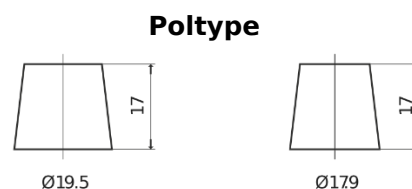

### PowerPRO Agri&Construction EJ2353

Art.nr.	EJ2353
Technology	Flooded
EAN/GTIN	3661024036924
Spenning	12 V
Kapasitet	235 Ah
CCA	1450 A
Lengde	518 mm
Bredde	274 mm
Høyde	240 mm
Kasse	D06
Polstilling	ETN 3
Poltype	EN taper post
Festeknast	B0
Vekt (kan variere)	59.70 kg