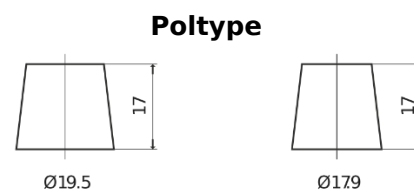

Sortimentsoversikt

Batterier til Lastebil, buss, maskiner, jordbruk

PowerPRO EF2353

Art.nr.	EF2353
Technology	Flooded
EAN/GTIN	3661024035323
Spenning	12 V
Kapasitet	235 Ah
CCA	1300 A
Lengde	518 mm
Bredde	274 mm
Høyde	240 mm
Kasse	D06
Polstilling	ETN 3
Poltype	EN taper post
Festeknast	B0
Vekt (kan variere)	56.30 kg