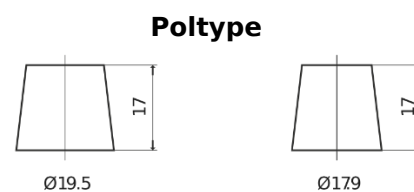

**Sortimentsoversikt**

Batterier til Lastebil, buss, maskiner, jordbruk

**StartPRO EG2253**

Art.nr.	EG2253
Technology	Flooded
EAN/GTIN	3661024037549
Spenning	12 V
Kapasitet	225 Ah
CCA	1200 A
Lengde	518 mm
Bredde	274 mm
Høyde	240 mm
Kasse	D06
Polstilling	ETN 3
Poltype	EN taper post
Festeknast	B0
Vekt (kan variere)	54.90 kg