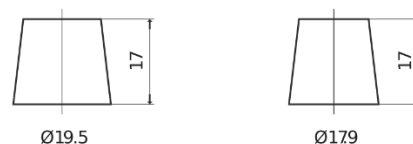

Sortimentsoversikt

Batterier til Marine og fritid

Dual AGM EP2100

Product registered and
ncc verified
www.thencc.org.uk

Art.nr.	EP2100
Technology	AGM
EAN/GTIN	3661024035934
Spenning	12 V
Kapasitet	240 Ah
CCA	1200 A
Watt hour	2100 Wh
Lengde	518 mm
Bredde	274 mm
Høyde	240 mm
Kasse	D06
Polstilling	ETN 3
Poltype	EN taper post
Festeknast	B0
Vekt (kan variere)	70.00 kg

Polstilling

Poltype

Festeknast

Design, egenskaper og tekniske spesifikasjoner kan endres uten forvarsel. Vi fraskriver oss enhver representasjon eller garanti, uttrykt eller underforstått, angående dataene eller anbefalingene, og skal under ingen omstendigheter holdes ansvarlig for tap eller skade som hevdes å ha oppstått som et resultat. Noen produkter kan være utilgjengelig i ditt lokale marked.