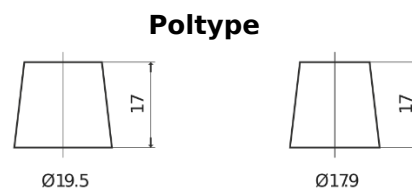

Sortimentsoversikt

Batterier til Lastebil, buss, maskiner, jordbruk

StrongPRO EFB+ EE2353

Art.nr.	EE2353
Technology	EFB
EAN/GTIN	3661024036870
Spenning	12 V
Kapasitet	235 Ah
CCA	1200 A
Lengde	518 mm
Bredde	274 mm
Høyde	240 mm
Kasse	D06
Polstilling	ETN 3
Poltype	EN taper post
Festeknast	B0
Vekt (kan variere)	58.20 kg