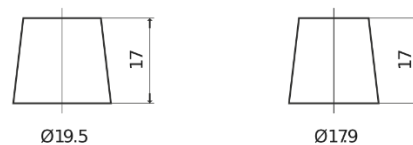

Sortimentsoversikt

Batterier til Biler og lette kjøretøy

Excell EB455

Art.nr.	EB455
Technology	Flooded
EAN/GTIN	3661024034388
Spenning	12 V
Kapasitet	45 Ah
CCA	330 A
Lengde	237 mm
Bredde	127 mm
Høyde	227 mm
Kasse	B24
Polstilling	ETN 1
Poltype	EN taper post
Festeknast	B0
Vekt (kan variere)	11.40 kg

Polstilling

Poltype

Festeknast

Design, egenskaper og tekniske spesifikasjoner kan endres uten forvarsel. Vi fraskriver oss enhver representasjon eller garanti, uttrykt eller underforstått, angående dataene eller anbefalingene, og skal under ingen omstendigheter holdes ansvarlig for tap eller skade som hevdes å ha oppstått som et resultat. Noen produkter kan være utilgjengelig i ditt lokale marked.