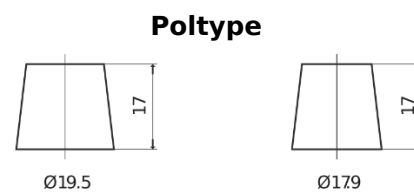

Sortimentsoversikt

Batterier til Marine og fritid

Equipment ET1600

Art.nr.	ET1600
Technology	Flooded
EAN/GTIN	3661024035873
Spenning	12 V
Kapasitet	230 Ah
Watt hour	1600 Wh
Lengde	518 mm
Bredde	274 mm
Høyde	240 mm
Kasse	D06
Polstilling	ETN 3
Poltype	EN taper post
Festeknast	B0
Vekt (kan variere)	64.80 kg