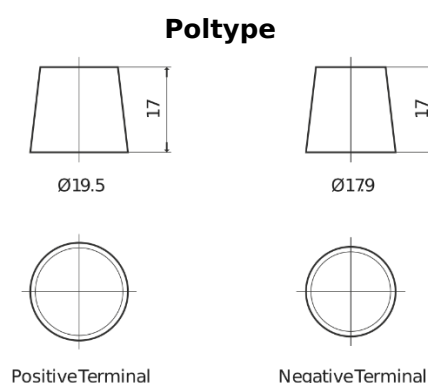

Sortimentsoversikt

Batterier til Lastebil, buss, maskiner, jordbruk

Endurance+PRO Gel ED2103

Art.nr.	ED2103
Technology	GEL
EAN/GTIN	3661024037341
Spenning	12 V
Kapasitet	210 Ah
CCA	1030 A
Lengde	518 mm
Bredde	274 mm
Høyde	240 mm
Kasse	D06
Polstilling	ETN 3
Poltype	EN taper post
Festeknast	B0
Vekt (kan variere)	63.50 kg