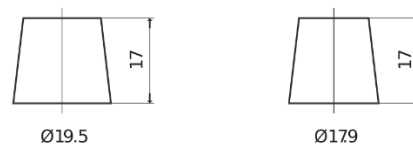

Sortimentsoversikt

Batterier til Marine og fritid

Equipment GEL ES2400

Art.nr.	ES2400
Technology	GEL
EAN/GTIN	3661024035750
Spenning	12 V
Kapasitet	210 Ah
Watt hour	2400 Wh
Lengde	518 mm
Bredde	274 mm
Høyde	240 mm
Kasse	D06
Polstilling	ETN 3
Poltype	EN taper post
Festeknast	B0
Vekt (kan variere)	63.50 kg

Polstilling

Poltype

Festeknast

Design, egenskaper og tekniske spesifikasjoner kan endres uten forvarsel. Vi fraskriver oss enhver representasjon eller garanti, uttrykt eller underforstått, angående dataene eller anbefalingene, og skal under ingen omstendigheter holdes ansvarlig for tap eller skade som hevdes å ha oppstått som et resultat. Noen produkter kan være utilgjengelig i ditt lokale marked.