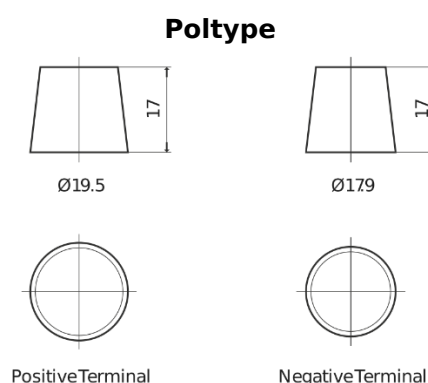

Sortimentsoversikt

Batterier til Lastebil, buss, maskiner, jordbruk

Endurance+PRO Gel ED2103T

Art.nr.	ED2103T
Technology	GEL
EAN/GTIN	3661024037624
Spenning	12 V
Kapasitet	210 Ah
CCA	800 A
Lengde	518 mm
Bredde	274 mm
Høyde	240 mm
Kasse	D06
Polstilling	ETN 3
Poltype	EN taper post
Festeknast	B0
Vekt (kan variere)	66.00 kg