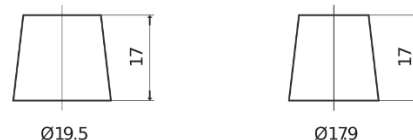

Sortimentsoversikt

Batterier til Marine og fritid

Dual ER850

Art.nr.	ER850
Technology	Flooded
EAN/GTIN	3661024037440
Spenning	12 V
Kapasitet	180 Ah
CCA	1000 A
Watt hour	850 Wh
Lengde	513 mm
Bredde	223 mm
Høyde	223 mm
Kasse	D05
Polstilling	ETN 3
Poltype	EN taper post
Festeknast	B0
Vekt (kan variere)	46.10 kg

Polstilling

Poltype

Festeknast

Design, egenskaper og tekniske spesifikasjoner kan endres uten forvarsel. Vi fraskriver oss enhver representasjon eller garanti, uttrykt eller underforstått, angående dataene eller anbefalingene, og skal under ingen omstendigheter holdes ansvarlig for tap eller skade som hevdes å ha oppstått som et resultat. Noen produkter kan være utilgjengelig i ditt lokale marked.