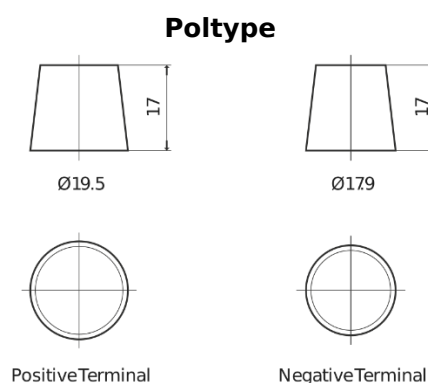

Sortimentsoversikt

Batterier til Lastebil, buss, maskiner, jordbruk

EndurancePRO EFB EX1803

Art.nr.	EX1803
Technology	EFB
EAN/GTIN	3661024036696
Spenning	12 V
Kapasitet	180 Ah
CCA	1000 A
Lengde	513 mm
Bredde	223 mm
Høyde	223 mm
Kasse	D05
Polstilling	ETN 3
Poltype	EN taper post
Festeknast	B0
Vekt (kan variere)	46.10 kg