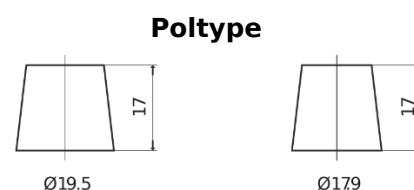

Sortimentsoversikt

Batterier til Lastebil, buss, maskiner, jordbruk

StartPRO EG1803

Art.nr.	EG1803
Technology	Flooded
EAN/GTIN	3661024035446
Spenning	12 V
Kapasitet	180 Ah
CCA	1000 A
Lengde	513 mm
Bredde	223 mm
Høyde	223 mm
Kasse	D05
Polstilling	ETN 3
Poltype	EN taper post
Festeknast	B0
Vekt (kan variere)	42.80 kg