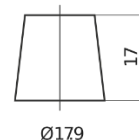

Poltype

Positive Terminal