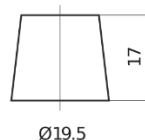

Poltype

Positive Terminal