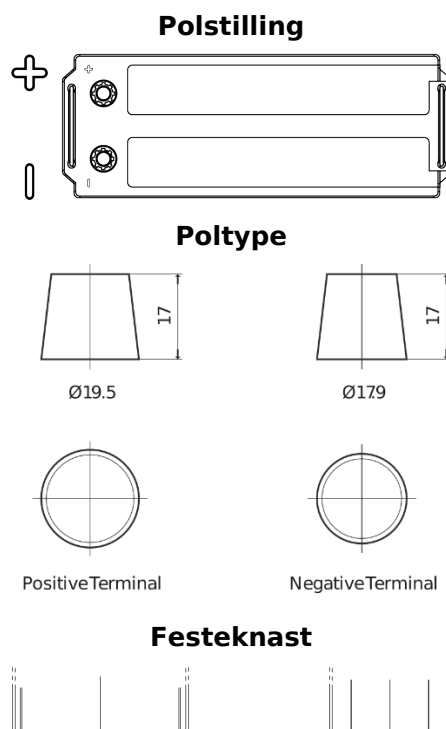

Sortimentsoversikt

Batterier til Lastebil, buss, maskiner, jordbruk

PowerPRO Agri&Construction EJ1523

Art.nr.	EJ1523
Technology	Flooded
EAN/GTIN	3661024036900
Spenning	12 V
Kapasitet	152 Ah
CCA	1130 A
Lengde	513 mm
Bredde	189 mm
Høyde	223 mm
Kasse	D04
Polstilling	ETN 3
Poltype	EN taper post
Festeknast	B0
Vekt (kan variere)	40.30 kg