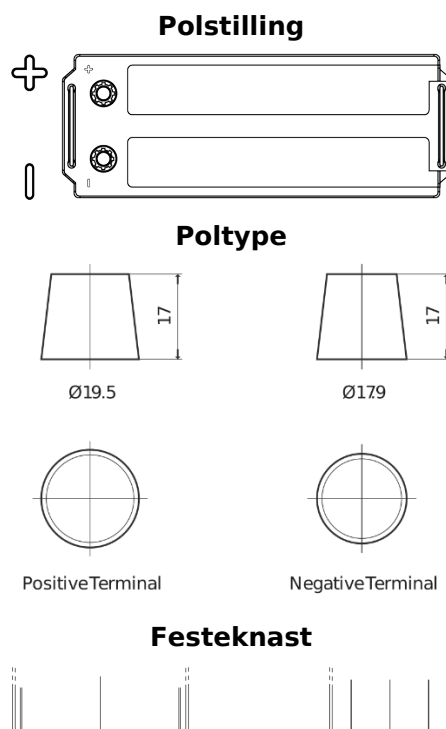

Sortimentsoversikt

Batterier til Lastebil, buss, maskiner, jordbruk

PowerPRO EF1453

Art.nr.	EF1453
Technology	Flooded
EAN/GTIN	3661024035309
Spenning	12 V
Kapasitet	145 Ah
CCA	900 A
Lengde	513 mm
Bredde	189 mm
Høyde	223 mm
Kasse	D04
Polstilling	ETN 3
Poltype	EN taper post
Festeknast	B0
Vekt (kan variere)	35.90 kg