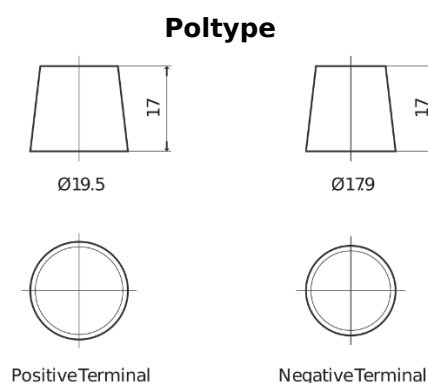

Sortimentsoversikt

Batterier til Lastebil, buss, maskiner, jordbruk

StartPRO EG1403

Art.nr.	EG1403
Technology	Flooded
EAN/GTIN	3661024035422
Spenning	12 V
Kapasitet	140 Ah
CCA	800 A
Lengde	513 mm
Bredde	189 mm
Høyde	223 mm
Kasse	D04
Polstilling	ETN 3
Poltype	EN taper post
Festeknast	B0
Vekt (kan variere)	34.10 kg