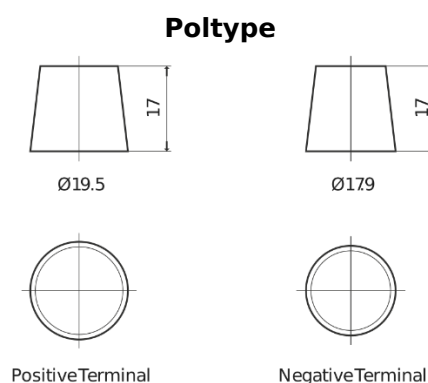

Sortimentsoversikt

Batterier til Marine og fritid

Equipment GEL ES1350

Art.nr.	ES1350
Technology	GEL
EAN/GTIN	3661024035774
Spenning	12 V
Kapasitet	120 Ah
Watt hour	1350 Wh
Lengde	513 mm
Bredde	189 mm
Høyde	223 mm
Kasse	D04
Polstilling	ETN 3
Poltype	EN taper post
Festeknast	B0
Vekt (kan variere)	40.00 kg