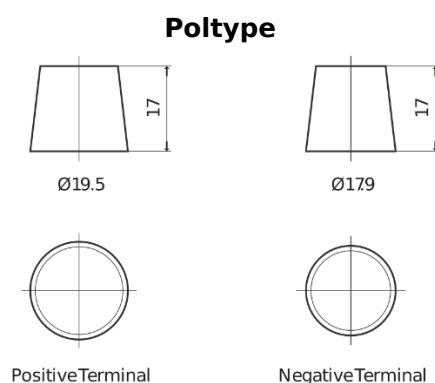

Sortimentsoversikt

Batterier til Marine og fritid

Equipment ET950

Art.nr.	ET950
Technology	Flooded
EAN/GTIN	3661024035897
Spenning	12 V
Kapasitet	135 Ah
Watt hour	950 Wh
Lengde	513 mm
Bredde	189 mm
Høyde	223 mm
Kasse	D04
Polstilling	ETN 3
Poltype	EN taper post
Festeknast	B0
Vekt (kan variere)	39.50 kg