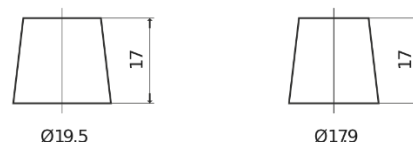

Sortimentsoversikt

Batterier til Marine og fritid

Dual AGM EP1200

Product registered and
ncc verified
www.thencc.org.uk

Art.nr.	EP1200
Technology	AGM
EAN/GTIN	3661024035958
Spenning	12 V
Kapasitet	140 Ah
CCA	700 A
Watt hour	1200 Wh
Lengde	513 mm
Bredde	189 mm
Høyde	223 mm
Kasse	D04
Polstilling	ETN 3
Poltype	EN taper post
Festeknast	B0
Vekt (kan variere)	40.50 kg

Polstilling

Poltype

Festeknast

Design, egenskaper og tekniske spesifikasjoner kan endres uten forvarsel. Vi fraskriver oss enhver representasjon eller garanti, uttrykt eller underforstått, angående dataene eller anbefalingene, og skal under ingen omstendigheter holdes ansvarlig for tap eller skade som hevdes å ha oppstått som et resultat. Noen produkter kan være utilgjengelig i ditt lokale marked.