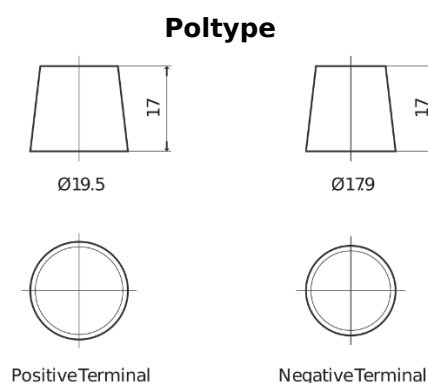

Sortimentsoversikt

Batterier til Lastebil, buss, maskiner, jordbruk

StartPRO EG1203

Art.nr.	EG1203
Technology	Flooded
EAN/GTIN	3661024036993
Spenning	12 V
Kapasitet	120 Ah
CCA	680 A
Lengde	513 mm
Bredde	189 mm
Høyde	223 mm
Kasse	D04
Polstilling	ETN 3
Poltype	EN taper post
Festeknast	B0
Vekt (kan variere)	32.50 kg