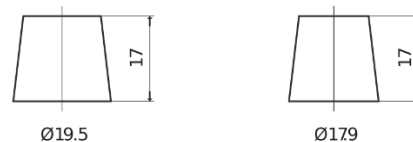

Sortimentsoversikt

Batterier til Lastebil, buss, maskiner, jordbruk

PowerPRO EF1251

Art.nr.	EF1251
Technology	Flooded
EAN/GTIN	3661024037952
Spenning	12 V
Kapasitet	125 Ah
CCA	850 A
Lengde	349 mm
Bredde	175 mm
Høyde	285 mm
Kasse	D03
Polstilling	ETN 1
Poltype	EN taper post
Festeknast	B0
Vekt (kan variere)	31.00 kg

Polstilling

Poltype

Festeknast

Design, egenskaper og tekniske spesifikasjoner kan endres uten forvarsel. Vi fraskriver oss enhver representasjon eller garanti, uttrykt eller underforstått, angående dataene eller anbefalingene, og skal under ingen omstendigheter holdes ansvarlig for tap eller skade som hevdes å ha oppstått som et resultat. Noen produkter kan være utilgjengelig i ditt lokale marked.