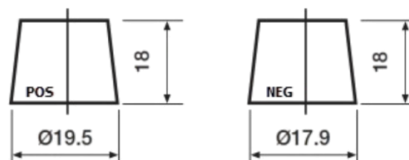

**Sortimentsoversikt**

Batterier til Biler og lette kjøretøy

**Premium EA406**

Art.nr.	EA406
Technology	Flooded
EAN/GTIN	3661024037433
Spenning	12 V
Kapasitet	40 Ah
CCA	350 A
Lengde	187 mm
Bredde	127 mm
Høyde	220 mm
Kasse	B19
Polstilling	ETN 0
Poltype	From JIS to EN (Ring adapter)
Festeknast	B1
Vekt (kan variere)	9.30 kg

**Polstilling**

**Poltype**

Remove T1 adapter for T3

**Festeknast**

Design, egenskaper og tekniske spesifikasjoner kan endres uten forvarsel. Vi fraskriver oss enhver representasjon eller garanti, uttrykt eller underforstått, angående dataene eller anbefalingene, og skal under ingen omstendigheter holdes ansvarlig for tap eller skade som hevdes å ha oppstått som et resultat. Noen produkter kan være utilgjengelig i ditt lokale marked.