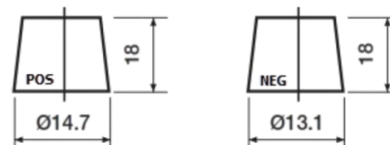

**Sortimentsoversikt**

Batterier til Biler og lette kjøretøy

**Premium EA406**

Art.nr.	EA406
Technology	Flooded
EAN/GTIN	3661024037433
Spenning	12 V
Kapasitet	40 Ah
CCA	350 A
Lengde	187 mm
Bredde	127 mm
Høyde	220 mm
Kasse	B19
Polstilling	ETN 0
Poltype	From JIS to EN (Ring adapter)
Festeknast	B1
Vekt (kan variere)	9.30 kg

**Polstilling**

**Poltype**

Remove T1 adapter for T3

**Festeknast**

Design, egenskaper og tekniske spesifikasjoner kan endres uten forvarsel. Vi fraskriver oss enhver representasjon eller garanti, uttrykt eller underforstått, angående dataene eller anbefalingene, og skal under ingen omstendigheter holdes ansvarlig for tap eller skade som hevdes å ha oppstått som et resultat. Noen produkter kan være utilgjengelig i ditt lokale marked.